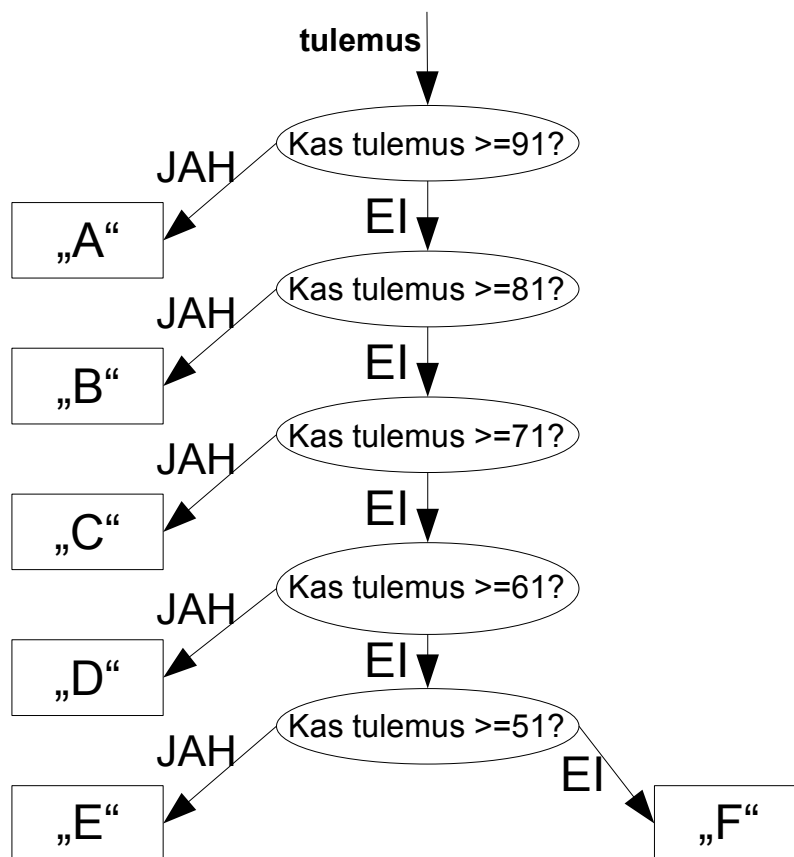

Seotud dokument

Kersti Taurus

Tartu, oktoober 2006

Tartu Ülikooli hindamiskaala

<i>Tulemus</i>	<i>Hinne</i>
91-100%	A
81-90%	B
71-80%	C
61-70%	D
51-60%	E
0-50%	F

Hinde arvutuseeskirja graafiline esitus

Hinde arvutuseeskiri tabelarvutuses

=IF(tulemus>=91;"A";IF(tulemus>=81;"B";IF(tulemus>=71;"C";IF(tulemus>=61;"D";IF(tulemus>=51;"E";"F")))))
NB! „tulemus“ tähendab tabelarvutuse valemis lahtri aadressi.

Eksamitulemuse teisendamise hindeks